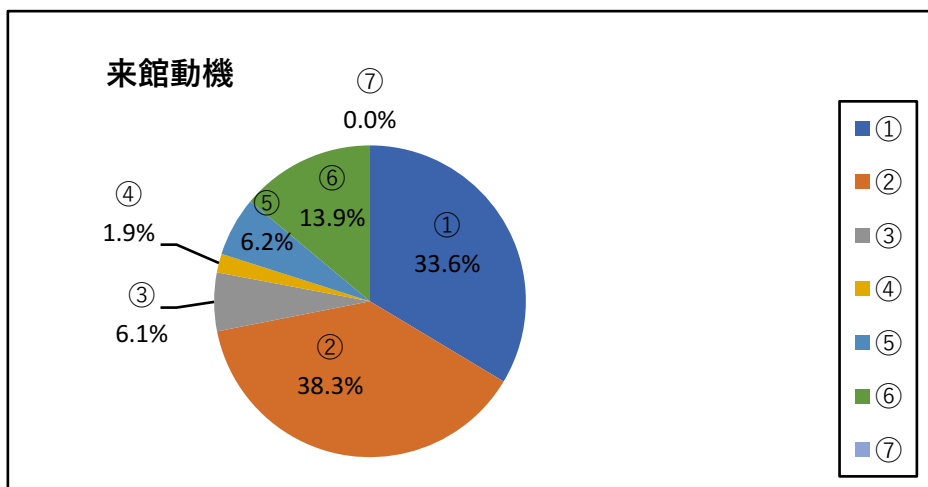

令和元年度 大阪府立大型児童館ビッグバン 子ども用アンケート集計結果

・実施期間：平成31年4月1日（月）～令和2年2月28日（金）

・回収枚数：913枚

※2/29～3/31は臨時休館

性別・年齢は？

	男の子	女の子	合計
3歳未満	0	1	1
3歳	6	9	15
4歳	9	20	29
5歳	19	31	50
6歳	38	102	140
7歳	63	110	173
8歳	55	124	179
9歳	57	108	165
10歳	28	87	115
11歳	8	22	30
12歳	4	8	12
13歳	1	0	1
13歳以上	3	0	3
無回答	0	0	0
合計	291	622	913

[1] なぜビッグバンにきてくれましたか？(複数回答可)

- ①いろいろな遊びを体験できるから ②前に来て楽しかったから ③近くに住んでいるから
④幼稚園・保育園から ⑤小学校から ⑥その他 ⑦無回答

	回答数
①	415
②	473
③	75
④	24
⑤	76
⑥	172
⑦	0
合計	1235

[1-2] その他の内訳

	回答数
①家族・友だちと	50
②団体	33
③インターネット	4
④誘われて/連れられて	1
⑤初めて/知らなかった	2
⑥前から知ってる	0
⑦クーポン・割引チケット	2
⑧遊びに来た	11
⑨楽しいなど	22
⑩その他	34
⑪無回答	13
合計	172