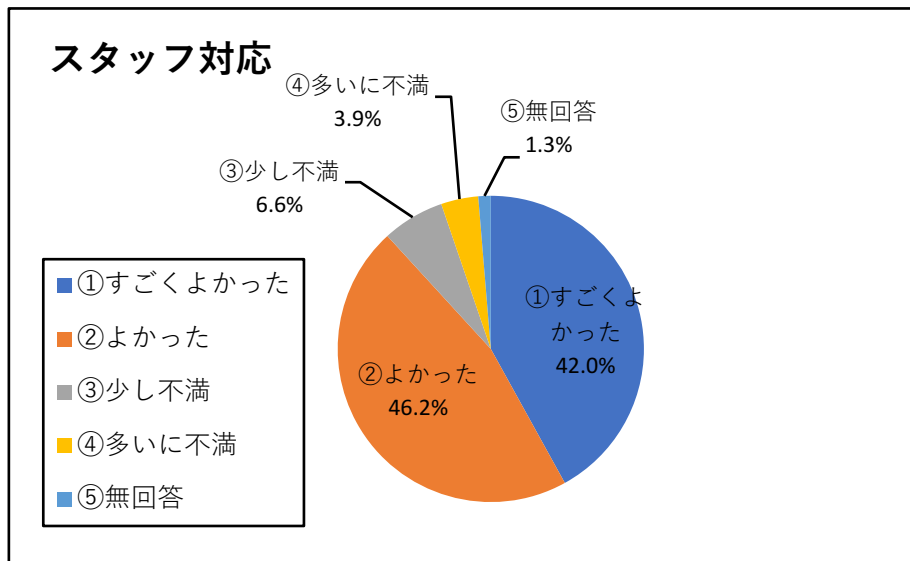

その他は「パスポートがあったから」「体をうごかせるから」「堺市ウォーカーを見たから」など

【2】 またきたいとおもいますか？

	回答数
①絶対来たい	543
②来たい	290
③来たくない	13
④無回答	67
合計	913

来たくない理由:「何回も行っている」「ひろすぎでまいごになるから」など

【3】 ビッグバンにてんすうをつけてください

	回答数
①50点以下	16
②50点代	25
③60点代	12
④70点代	26
⑤80点代	43
⑥90点代	111
⑦100点	604
⑧無回答	76
合計	913

令和元年度 大阪府立大型児童館ビッグバン 大人用アンケート集計結果

[1] どちらからお来しですか？

	大阪府	兵庫県	奈良県	京都府	和歌山県	三重県	滋賀県		
回答数	235	23	25	3	7	2	1		
	中部地方	中国地方	四国地方	関東地方	九州地方	東北・北海道	海外	無回答	合計
回答数	2	0	1	4	0	0	2	0	305

[1-2] どちらからお来しですか？ 大阪府内 内訳

	堺市	大阪市	和泉市	貝塚市	吹田市	岸和田市	枚方市	その他	合計
回答数	63	50	24	11	8	7	6	66	235

[2] 総合的な満足度はいかがでしたか？

	回答数
①大変満足	130
②満足	109
③不満	1
④大変不満	4
⑤無回答	61
合計	305

[3] 当館スタッフの対応はいかがでしたか？

	回答数
①すごくよかった	128
②よかった	141
③少し不満	20
④多いに不満	12
⑤無回答	4
合計	305

[4] 当館の利用料金について、どう思われますか？

料金	大人	子ども	駐車場
①高い	68	45	78
②やや高い	79	74	48
③適度	108	109	59
④やや安い	10	17	4
⑤安い	9	13	13
⑥無回答	31	47	103
合計	305	305	305