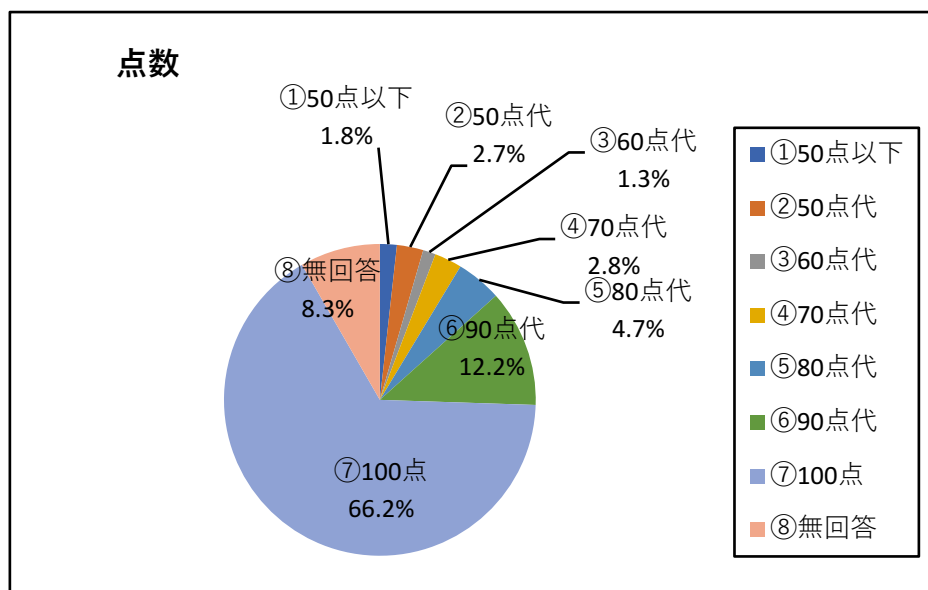

[1] なぜビッグバンにきてくれましたか？(複数回答可)

- ①いろいろな遊びを体験できるから ②前に来て楽しかったから ③近くに住んでいるから
④幼稚園・保育園から ⑤小学校から ⑥その他 ⑦無回答

	回答数
①	415
②	473
③	75
④	24
⑤	76
⑥	172
⑦	0
合計	1235

[1-2] その他の内訳

	回答数
①家族・友だちと	50
②団体	33
③インターネット	4
④誘われて/連れられて	1
⑤初めて/知らなかった	2
⑥前から知ってる	0
⑦クーポン・割引チケット	2
⑧遊びに来た	11
⑨楽しいなど	22
⑩その他	34
⑪無回答	13
合計	172

その他は「パスポートがあったから」「体をうごかせるから」「堺市ウォーカーを見たから」など

【2】 またきたいとおもいますか？

	回答数
①絶対来たい	543
②来たい	290
③来たくない	13
④無回答	67
合計	913

来たくない理由:「何回も行っている」「ひろすぎでまいごになるから」など

【3】 ビッグバンにてんすうをつけてください

	回答数
①50点以下	16
②50点代	25
③60点代	12
④70点代	26
⑤80点代	43
⑥90点代	111
⑦100点	604
⑧無回答	76
合計	913

令和元年度 大阪府立大型児童館ビッグバン 大人用アンケート集計結果

[1] どちらからお来しですか？

	大阪府	兵庫県	奈良県	京都府	和歌山県	三重県	滋賀県		
回答数	235	23	25	3	7	2	1		
	中部地方	中国地方	四国地方	関東地方	九州地方	東北・北海道	海外	無回答	合計
回答数	2	0	1	4	0	0	2	0	305

[1-2] どちらからお来しですか？ 大阪府内 内訳

	堺市	大阪市	和泉市	貝塚市	吹田市	岸和田市	枚方市	その他	合計
回答数	63	50	24	11	8	7	6	66	235

[2] 総合的な満足度はいかがでしたか？

	回答数
①大変満足	130
②満足	109
③不満	1
④大変不満	4
⑤無回答	61
合計	305

[3] 当館スタッフの対応はいかがでしたか？

	回答数
①すごくよかった	128
②よかった	141
③少し不満	20
④多いに不満	12
⑤無回答	4
合計	305

[4] 当館の利用料金について、どう思われますか？

料金	大人	子ども	駐車場
①高い	68	45	78
②やや高い	79	74	48
③適度	108	109	59
④やや安い	10	17	4
⑤安い	9	13	13
⑥無回答	31	47	103
合計	305	305	305