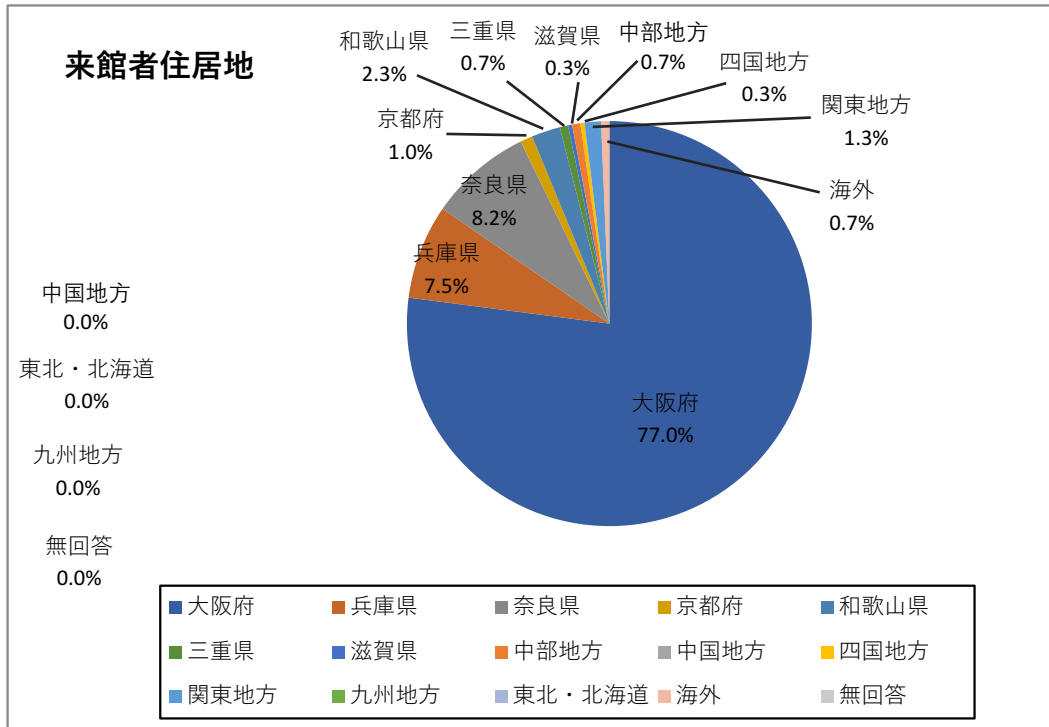

[1] なぜビッグバンにきてくれましたか？(複数回答可)

- ①いろいろな遊びを体験できるから ②前に来て楽しかったから ③近くに住んでいるから
④幼稚園・保育園から ⑤小学校から ⑥その他 ⑦無回答

	回答数
①	415
②	473
③	75
④	24
⑤	76
⑥	172
⑦	0
合計	1235

[1-2] その他の内訳

	回答数
①家族・友だちと	50
②団体	33
③インターネット	4
④誘われて/連れられて	1
⑤初めて/知らなかった	2
⑥前から知ってる	0
⑦クーポン・割引チケット	2
⑧遊びに来た	11
⑨楽しいなど	22
⑩その他	34
⑪無回答	13
合計	172

その他は「パスポートがあったから」「体をうごかせるから」「堺市ウォーカーを見たから」など

【2】 またきたいとおもいますか？

	回答数
①絶対来たい	543
②来たい	290
③来たくない	13
④無回答	67
合計	913

来たくない理由:「何回も行っている」「ひろすぎでまいごになるから」など

【3】 ビッグバンにてんすうをつけてください

	回答数
①50点以下	16
②50点代	25
③60点代	12
④70点代	26
⑤80点代	43
⑥90点代	111
⑦100点	604
⑧無回答	76
合計	913

令和元年度 大阪府立大型児童館ビッグバン 大人用アンケート集計結果

[1] どちらからお来しですか？

	大阪府	兵庫県	奈良県	京都府	和歌山県	三重県	滋賀県		
回答数	235	23	25	3	7	2	1		
	中部地方	中国地方	四国地方	関東地方	九州地方	東北・北海道	海外	無回答	合計
回答数	2	0	1	4	0	0	2	0	305

[1-2] どちらからお来しですか？ 大阪府内 内訳

	堺市	大阪市	和泉市	貝塚市	吹田市	岸和田市	枚方市	その他	合計
回答数	63	50	24	11	8	7	6	66	235

[2] 総合的な満足度はいかがでしたか？

	回答数
①大変満足	130
②満足	109
③不満	1
④大変不満	4
⑤無回答	61
合計	305

[3] 当館スタッフの対応はいかがでしたか？

	回答数
①すごくよかった	128
②よかった	141
③少し不満	20
④多いに不満	12
⑤無回答	4
合計	305

[4] 当館の利用料金について、どう思われますか？

料金	大人	子ども	駐車場
①高い	68	45	78
②やや高い	79	74	48
③適度	108	109	59
④やや安い	10	17	4
⑤安い	9	13	13
⑥無回答	31	47	103
合計	305	305	305