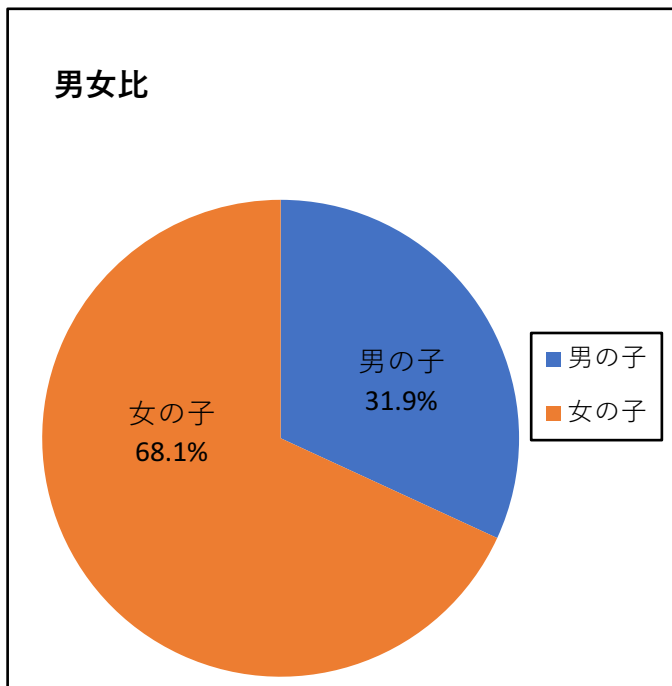

令和元年度 大阪府立大型児童館ビッグバン 子ども用アンケート集計結果

・実施期間：平成31年4月1日（月）～令和2年2月28日（金）

・回収枚数：913枚

※2/29～3/31は臨時休館

性別・年齢は？

	男の子	女の子	合計
3歳未満	0	1	1
3歳	6	9	15
4歳	9	20	29
5歳	19	31	50
6歳	38	102	140
7歳	63	110	173
8歳	55	124	179
9歳	57	108	165
10歳	28	87	115
11歳	8	22	30
12歳	4	8	12
13歳	1	0	1
13歳以上	3	0	3
無回答	0	0	0
合計	291	622	913

[1] なぜビッグバンにきてくれましたか？(複数回答可)

- ①いろいろな遊びを体験できるから ②前に来て楽しかったから ③近くに住んでいるから
④幼稚園・保育園から ⑤小学校から ⑥その他 ⑦無回答

	回答数
①	415
②	473
③	75
④	24
⑤	76
⑥	172
⑦	0
合計	1235

[1-2] その他の内訳

	回答数
①家族・友だちと	50
②団体	33
③インターネット	4
④誘われて/連れられて	1
⑤初めて/知らなかった	2
⑥前から知ってる	0
⑦クーポン・割引チケット	2
⑧遊びに来た	11
⑨楽しいなど	22
⑩その他	34
⑪無回答	13
合計	172

その他は「パスポートがあったから」「体をうごかせるから」「堺市ウォーカーを見たから」など

【2】 またきたいとおもいますか？

	回答数
①絶対来たい	543
②来たい	290
③来たくない	13
④無回答	67
合計	913

来たくない理由:「何回も行っている」「ひろすぎでまいごになるから」など

【3】 ビッグバンにてんすうをつけてください

	回答数
①50点以下	16
②50点代	25
③60点代	12
④70点代	26
⑤80点代	43
⑥90点代	111
⑦100点	604
⑧無回答	76
合計	913