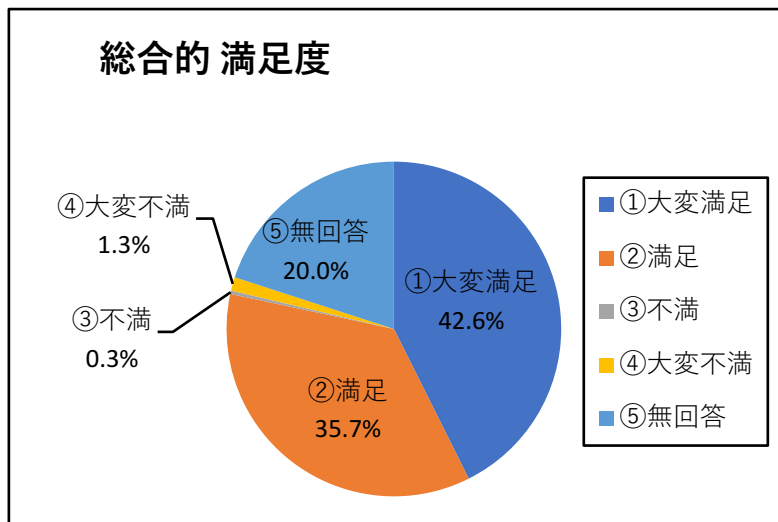

その他は「パスポートがあったから」「体をうごかせるから」「堺市ウォーカーを見たから」など

【2】 またきたいとおもいますか？

	回答数
①絶対来たい	543
②来たい	290
③来たくない	13
④無回答	67
合計	913

来たくない理由:「何回も行っている」「ひろすぎでまいごになるから」など

【3】 ビッグバンにてんすうをつけてください

	回答数
①50点以下	16
②50点代	25
③60点代	12
④70点代	26
⑤80点代	43
⑥90点代	111
⑦100点	604
⑧無回答	76
合計	913

令和元年度 大阪府立大型児童館ビッグバン 大人用アンケート集計結果

[1] どちらからお来しですか？

	大阪府	兵庫県	奈良県	京都府	和歌山県	三重県	滋賀県		
回答数	235	23	25	3	7	2	1		
	中部地方	中国地方	四国地方	関東地方	九州地方	東北・北海道	海外	無回答	合計
回答数	2	0	1	4	0	0	2	0	305

[1-2] どちらからお来しですか？ 大阪府内 内訳

	堺市	大阪市	和泉市	貝塚市	吹田市	岸和田市	枚方市	その他	合計
回答数	63	50	24	11	8	7	6	66	235

[2] 総合的な満足度はいかがでしたか？

	回答数
①大変満足	130
②満足	109
③不満	1
④大変不満	4
⑤無回答	61
合計	305

[3] 当館スタッフの対応はいかがでしたか？

	回答数
①すごくよかった	128
②よかった	141
③少し不満	20
④多いに不満	12
⑤無回答	4
合計	305

[4] 当館の利用料金について、どう思われますか？

料金	大人	子ども	駐車場
①高い	68	45	78
②やや高い	79	74	48
③適度	108	109	59
④やや安い	10	17	4
⑤安い	9	13	13
⑥無回答	31	47	103
合計	305	305	305