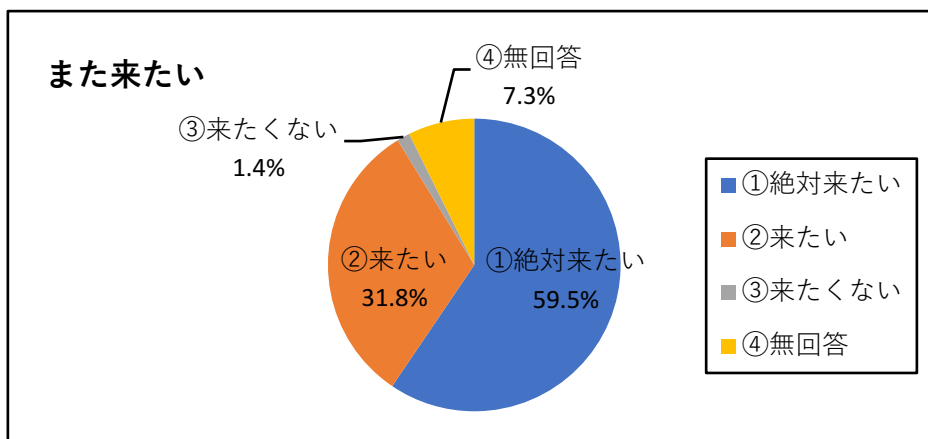

令和元年度 大阪府立大型児童館ビッグバン 子ども用アンケート集計結果

・実施期間：平成31年4月1日（月）～令和2年2月28日（金）

・回収枚数：913枚

※2/29～3/31は臨時休館

性別・年齢は？

	男の子	女の子	合計
3歳未満	0	1	1
3歳	6	9	15
4歳	9	20	29
5歳	19	31	50
6歳	38	102	140
7歳	63	110	173
8歳	55	124	179
9歳	57	108	165
10歳	28	87	115
11歳	8	22	30
12歳	4	8	12
13歳	1	0	1
13歳以上	3	0	3
無回答	0	0	0
合計	291	622	913

[1] なぜビッグバンにきてくれましたか？(複数回答可)

- ①いろいろな遊びを体験できるから ②前に来て楽しかったから ③近くに住んでいるから
④幼稚園・保育園から ⑤小学校から ⑥その他 ⑦無回答

	回答数
①	415
②	473
③	75
④	24
⑤	76
⑥	172
⑦	0
合計	1235

[1-2] その他の内訳

	回答数
①家族・友だちと	50
②団体	33
③インターネット	4
④誘われて/連れられて	1
⑤初めて/知らなかった	2
⑥前から知ってる	0
⑦クーポン・割引チケット	2
⑧遊びに来た	11
⑨楽しいなど	22
⑩その他	34
⑪無回答	13
合計	172

その他は「パスポートがあったから」「体をうごかせるから」「堺市ウォーカーを見たから」など

【2】 またきたいとおもいますか？

	回答数
①絶対来たい	543
②来たい	290
③来たくない	13
④無回答	67
合計	913

来たくない理由:「何回も行っている」「ひろすぎでまいごになるから」など

【3】 ビッグバンにてんすうをつけてください

	回答数
①50点以下	16
②50点代	25
③60点代	12
④70点代	26
⑤80点代	43
⑥90点代	111
⑦100点	604
⑧無回答	76
合計	913

令和元年度 大阪府立大型児童館ビッグバン 大人用アンケート集計結果

[1] どちらからお来しですか？

	大阪府	兵庫県	奈良県	京都府	和歌山県	三重県	滋賀県		
回答数	235	23	25	3	7	2	1		
	中部地方	中国地方	四国地方	関東地方	九州地方	東北・北海道	海外	無回答	合計
回答数	2	0	1	4	0	0	2	0	305

[1-2] どちらからお来しですか？ 大阪府内 内訳

	堺市	大阪市	和泉市	貝塚市	吹田市	岸和田市	枚方市	その他	合計
回答数	63	50	24	11	8	7	6	66	235