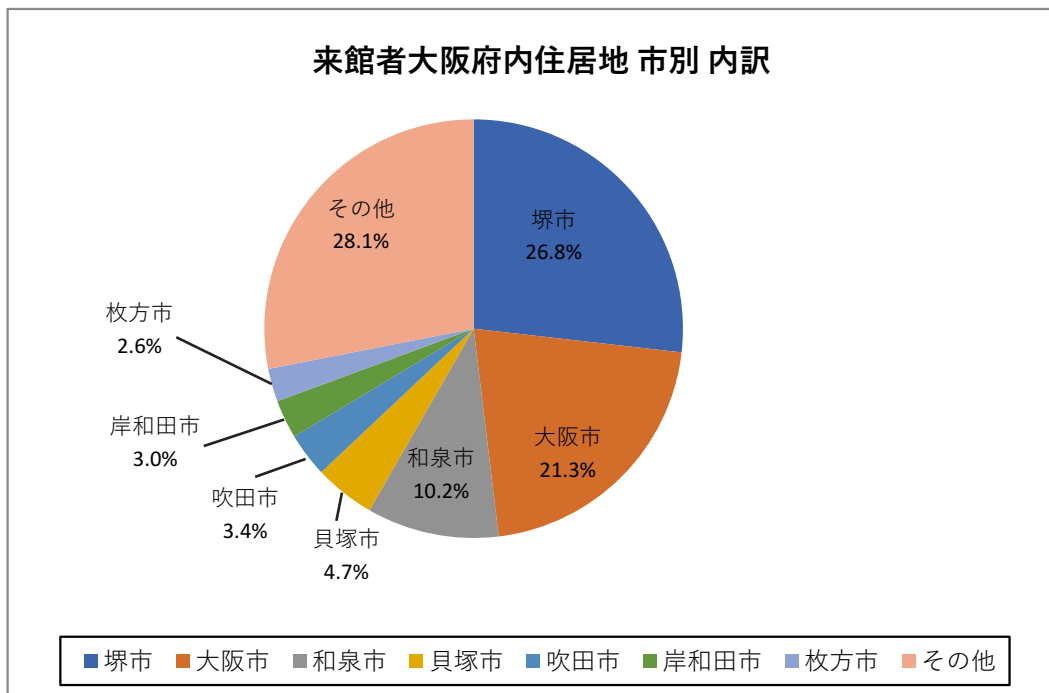

令和元年度 大阪府立大型児童館ビッグバン 大人用アンケート集計結果

[1] どちらからお来しですか？

	大阪府	兵庫県	奈良県	京都府	和歌山県	三重県	滋賀県		
回答数	235	23	25	3	7	2	1		
	中部地方	中国地方	四国地方	関東地方	九州地方	東北・北海道	海外	無回答	合計
回答数	2	0	1	4	0	0	2	0	305

[1-2] どちらからお来しですか？ 大阪府内 内訳

	堺市	大阪市	和泉市	貝塚市	吹田市	岸和田市	枚方市	その他	合計
回答数	63	50	24	11	8	7	6	66	235

[2] 総合的な満足度はいかがでしたか？

	回答数
①大変満足	130
②満足	109
③不満	1
④大変不満	4
⑤無回答	61
合計	305

[3] 当館スタッフの対応はいかがでしたか？

	回答数
①すごくよかった	128
②よかった	141
③少し不満	20
④多いに不満	12
⑤無回答	4
合計	305

[4] 当館の利用料金について、どう思われますか？

料金	大人	子ども	駐車場
①高い	68	45	78
②やや高い	79	74	48
③適度	108	109	59
④やや安い	10	17	4
⑤安い	9	13	13
⑥無回答	31	47	103
合計	305	305	305