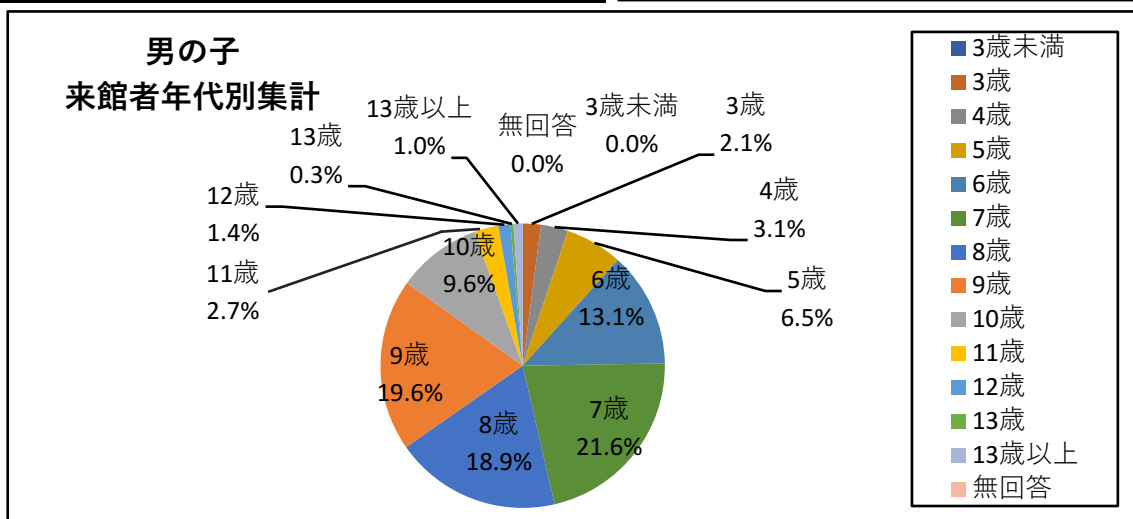

令和元年度 大阪府立大型児童館ビッグバン 子ども用アンケート集計結果

・実施期間：平成31年4月1日（月）～令和2年2月28日（金）

・回収枚数：913枚

※2/29～3/31は臨時休館

性別・年齢は？

	男の子	女の子	合計
3歳未満	0	1	1
3歳	6	9	15
4歳	9	20	29
5歳	19	31	50
6歳	38	102	140
7歳	63	110	173
8歳	55	124	179
9歳	57	108	165
10歳	28	87	115
11歳	8	22	30
12歳	4	8	12
13歳	1	0	1
13歳以上	3	0	3
無回答	0	0	0
合計	291	622	913

[1] なぜビッグバンにきてくれましたか？(複数回答可)

- ①いろいろな遊びを体験できるから ②前に来て楽しかったから ③近くに住んでいるから
④幼稚園・保育園から ⑤小学校から ⑥その他 ⑦無回答

	回答数
①	415
②	473
③	75
④	24
⑤	76
⑥	172
⑦	0
合計	1235

[1-2] その他の内訳

	回答数
①家族・友だちと	50
②団体	33
③インターネット	4
④誘われて/連れられて	1
⑤初めて/知らなかった	2
⑥前から知ってる	0
⑦クーポン・割引チケット	2
⑧遊びに来た	11
⑨楽しいなど	22
⑩その他	34
⑪無回答	13
合計	172

令和元年度 大阪府立大型児童館ビッグバン 大人用アンケート集計結果

[1] どちらからお来しですか？

	大阪府	兵庫県	奈良県	京都府	和歌山県	三重県	滋賀県		
回答数	235	23	25	3	7	2	1		
	中部地方	中国地方	四国地方	関東地方	九州地方	東北・北海道	海外	無回答	合計
回答数	2	0	1	4	0	0	2	0	305

[1-2] どちらからお来しですか？ 大阪府内 内訳

	堺市	大阪市	和泉市	貝塚市	吹田市	岸和田市	枚方市	その他	合計
回答数	63	50	24	11	8	7	6	66	235