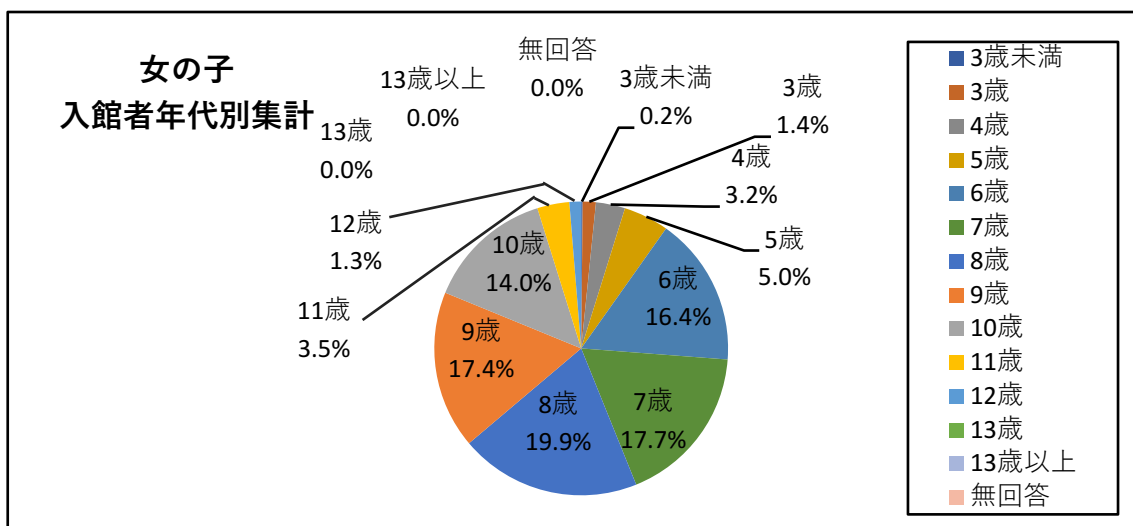

令和元年度 大阪府立大型児童館ビッグバン 子ども用アンケート集計結果

・実施期間：平成31年4月1日（月）～令和2年2月28日（金）

・回収枚数：913枚

※2/29～3/31は臨時休館

性別・年齢は？

	男の子	女の子	合計
3歳未満	0	1	1
3歳	6	9	15
4歳	9	20	29
5歳	19	31	50
6歳	38	102	140
7歳	63	110	173
8歳	55	124	179
9歳	57	108	165
10歳	28	87	115
11歳	8	22	30
12歳	4	8	12
13歳	1	0	1
13歳以上	3	0	3
無回答	0	0	0
合計	291	622	913

[1] なぜビッグバンにきてくれましたか？(複数回答可)

- ①いろいろな遊びを体験できるから ②前に来て楽しかったから ③近くに住んでいるから
④幼稚園・保育園から ⑤小学校から ⑥その他 ⑦無回答

	回答数
①	415
②	473
③	75
④	24
⑤	76
⑥	172
⑦	0
合計	1235

[1-2] その他の内訳

	回答数
①家族・友だちと	50
②団体	33
③インターネット	4
④誘われて/連れられて	1
⑤初めて/知らなかった	2
⑥前から知ってる	0
⑦クーポン・割引チケット	2
⑧遊びに来た	11
⑨楽しいなど	22
⑩その他	34
⑪無回答	13
合計	172