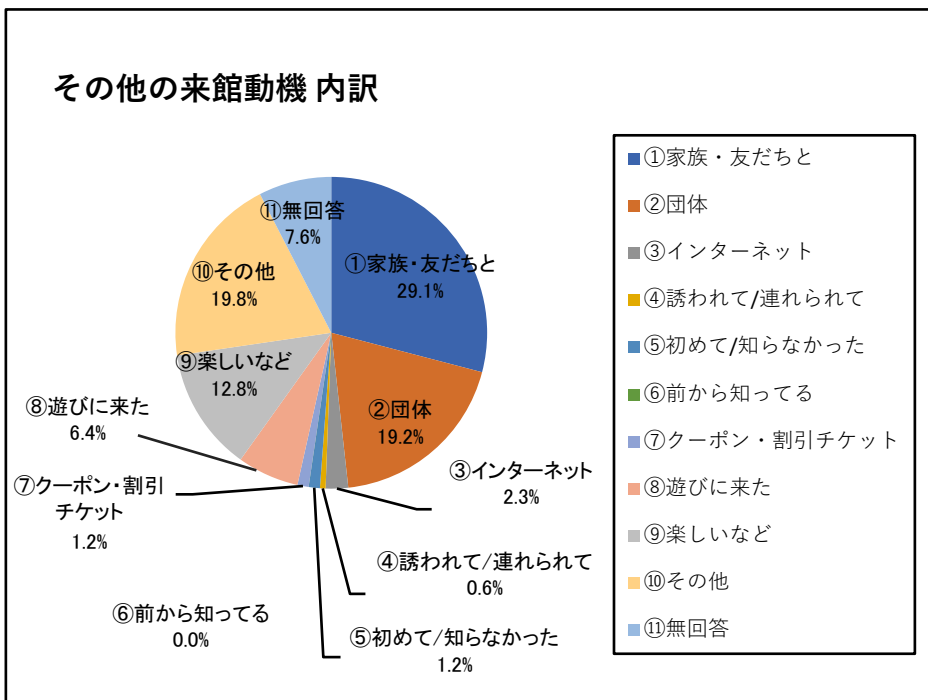

令和元年度 大阪府立大型児童館ビッグバン 子ども用アンケート集計結果

・実施期間：平成31年4月1日（月）～令和2年2月28日（金）

・回収枚数：913枚

※2/29～3/31は臨時休館

性別・年齢は？

	男の子	女の子	合計
3歳未満	0	1	1
3歳	6	9	15
4歳	9	20	29
5歳	19	31	50
6歳	38	102	140
7歳	63	110	173
8歳	55	124	179
9歳	57	108	165
10歳	28	87	115
11歳	8	22	30
12歳	4	8	12
13歳	1	0	1
13歳以上	3	0	3
無回答	0	0	0
合計	291	622	913

[1] なぜビッグバンにきてくれましたか？(複数回答可)

- ①いろいろな遊びを体験できるから ②前に来て楽しかったから ③近くに住んでいるから
④幼稚園・保育園から ⑤小学校から ⑥その他 ⑦無回答

	回答数
①	415
②	473
③	75
④	24
⑤	76
⑥	172
⑦	0
合計	1235

[1-2] その他の内訳

	回答数
①家族・友だちと	50
②団体	33
③インターネット	4
④誘われて/連れられて	1
⑤初めて/知らなかった	2
⑥前から知ってる	0
⑦クーポン・割引チケット	2
⑧遊びに来た	11
⑨楽しいなど	22
⑩その他	34
⑪無回答	13
合計	172

その他は「パスポートがあったから」「体をうごかせるから」「堺市ウォーカーを見たから」など

【2】 またきたいとおもいますか？

	回答数
①絶対来たい	543
②来たい	290
③来たくない	13
④無回答	67
合計	913

来たくない理由:「何回も行っている」「ひろすぎでまいごになるから」など

【3】 ビッグバンにてんすうをつけてください

	回答数
①50点以下	16
②50点代	25
③60点代	12
④70点代	26
⑤80点代	43
⑥90点代	111
⑦100点	604
⑧無回答	76
合計	913

令和元年度 大阪府立大型児童館ビッグバン 大人用アンケート集計結果

[1] どちらからお来しですか？

	大阪府	兵庫県	奈良県	京都府	和歌山県	三重県	滋賀県		
回答数	235	23	25	3	7	2	1		
	中部地方	中国地方	四国地方	関東地方	九州地方	東北・北海道	海外	無回答	合計
回答数	2	0	1	4	0	0	2	0	305

[1-2] どちらからお来しですか？ 大阪府内 内訳

	堺市	大阪市	和泉市	貝塚市	吹田市	岸和田市	枚方市	その他	合計
回答数	63	50	24	11	8	7	6	66	235