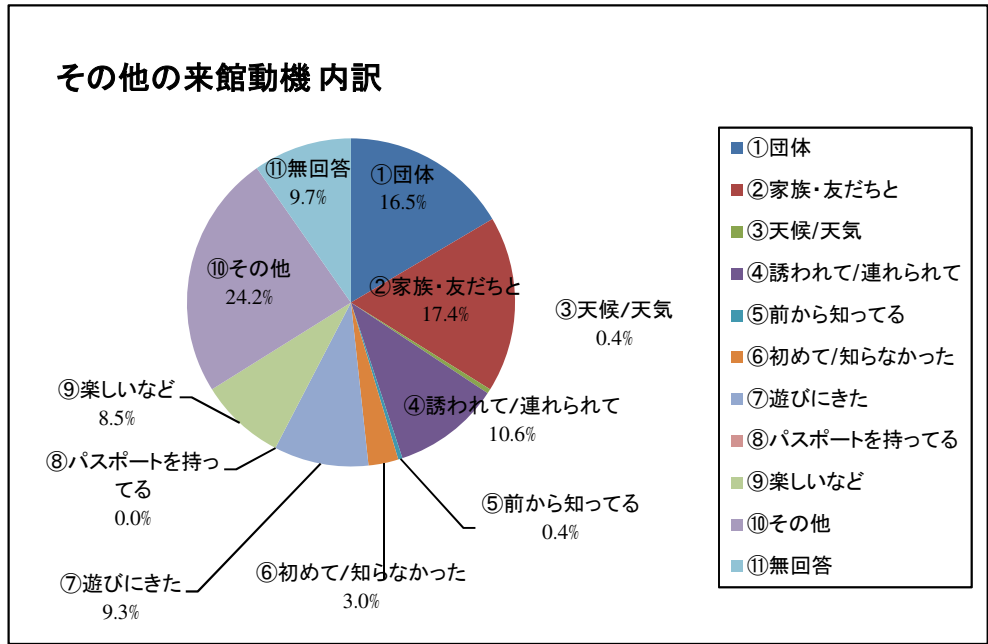

平成30年度 大阪府立大型児童館ビッグバン 子ども用アンケート集計結果

- ・実施期間：平成30年4月1日（日）～平成31年3月31日（日）
- ・回収枚数：1118枚

性別・年齢は？

	男の子	女の子	合計
3歳未満	4	1	5
3歳	4	7	11
4歳	21	24	45
5歳	19	51	70
6歳	58	92	150
7歳	79	143	222
8歳	86	153	239
9歳	42	123	165
10歳	33	93	126
11歳	16	42	58
12歳	7	12	19
13歳	0	1	1
13歳以上	4	3	7
無回答	0	0	0
合計	373	745	1118

【1】 なぜビッグバンにきてくれましたか？(複数回答可)

	回答数
①いろいろな遊びを体験できるから	519
②前に来て楽しかったから	573
③近くに住んでいるから	91
④幼稚園・保育園から	22
⑤小学校から	129
⑥その他	236
⑦無回答	0
合計	1570

[1-2] その他の内訳

	回答数
①団体	39
②家族・友だちと	41
③天候/天気	1
④誘われて/連れられて	25
⑤前から知ってる	1
⑥初めて/知らなかった	7
⑦遊びにきた	22
⑧パスポートを持ってる	0
⑨楽しいなど	20
⑩その他	57
⑪無回答	23
合計	236

その他は「本で見たから」「いろいろたいけんできるから」「インターネット」など

【2】 またきたいとおもいますか？

	回答数
①絶対来たい	661
②来たい	359
③来たくない	14
④無回答	84
合計	1118

来たくない理由:「小さい子むけだから」「そんなにあそびたいものがなかったから」など

【3】 ビッグバンにてんすうをつけてください

	回答数
①50点以下	10
②50点代	21
③60点代	13
④70点代	28
⑤80点代	63
⑥90点代	186
⑦100点	709
⑧無回答	88
合計	1118

平成30年度 大阪府立大型児童館ビッグバン 大人用アンケート集計結果

- ・実施期間：平成30年4月1日（日）～平成31年3月31日（日）
- ・回収枚数：327枚

【1】 どちらからお来しですか？

	大阪府	兵庫県	奈良県	京都府	和歌山県	滋賀県	その他	合計
回答数	243	22	30	7	9	2	14	327

【1-2】 どちらからお来しですか？ 大阪府内 内訳

	堺市	大阪市	和泉市	岸和田市	東大阪市	吹田市	松原市	その他	合計
回答数	69	47	14	8	8	7	7	83	243