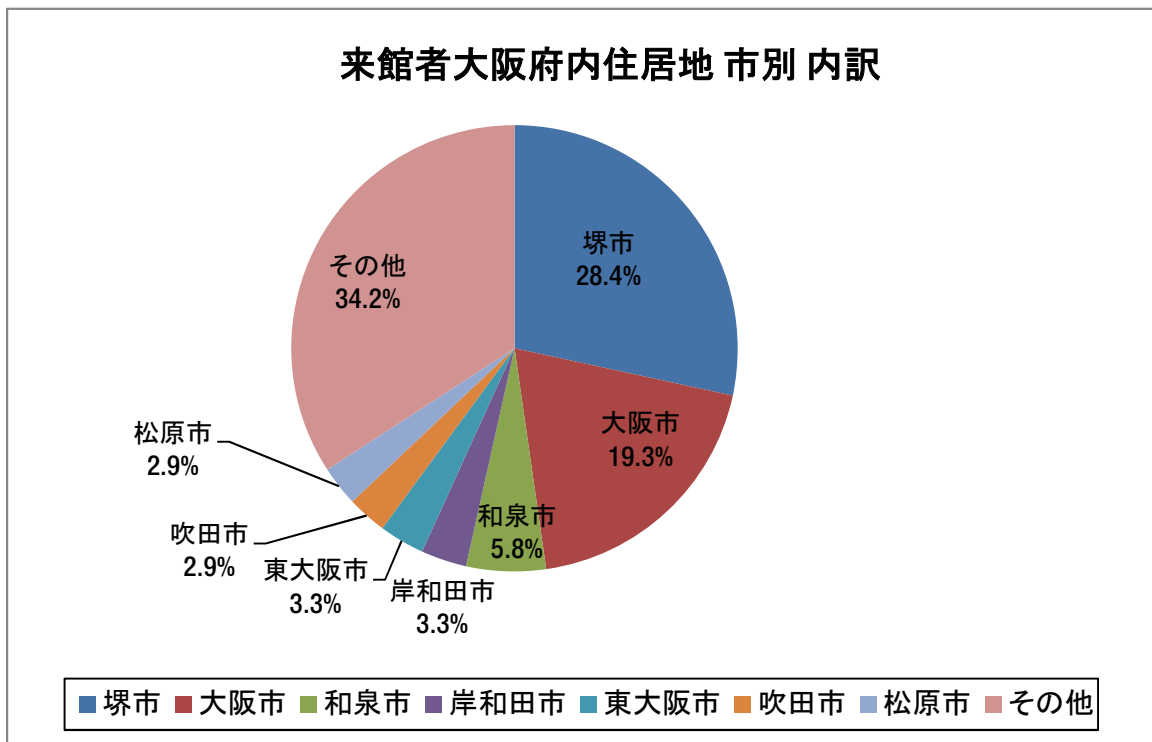

その他は「本で見たから」「いろいろたいけんできるから」「インターネット」など

【2】 またきたいとおもいますか？

	回答数
①絶対来たい	661
②来たい	359
③来たくない	14
④無回答	84
合計	1118

来たくない理由:「小さい子むけだから」「そんなにあそびたいものがなかったから」など

【3】 ビッグバンにてんすうをつけてください

	回答数
①50点以下	10
②50点代	21
③60点代	13
④70点代	28
⑤80点代	63
⑥90点代	186
⑦100点	709
⑧無回答	88
合計	1118

平成30年度 大阪府立大型児童館ビッグバン 大人用アンケート集計結果

- ・実施期間：平成30年4月1日（日）～平成31年3月31日（日）
- ・回収枚数：327枚

【1】 どちらからお来しですか？

	大阪府	兵庫県	奈良県	京都府	和歌山県	滋賀県	その他	合計
回答数	243	22	30	7	9	2	14	327

【1-2】 どちらからお来しですか？ 大阪府内 内訳

	堺市	大阪市	和泉市	岸和田市	東大阪市	吹田市	松原市	その他	合計
回答数	69	47	14	8	8	7	7	83	243

【2】 総合的な満足度をいかがでしたか？

	回答数
①大変満足	129
②満足	119
③不満	10
④大変不満	0
⑤無回答	69
合計	327

【3】 当館スタッフの対応はいかがでしたか？

	回答数
①すごくよかった	147
②よかった	152
③少し不満	20
④多いに不満	5
⑤無回答	3
合計	327

【4】 当館の利用料金について、どう思われますか？

料金	大人	子ども	駐車場
①高い	76	51	83
②やや高い	85	61	44
③適度	105	123	58
④やや安い	8	10	7
⑤安い	15	20	14
⑥無回答	38	62	121
合計	327	327	327