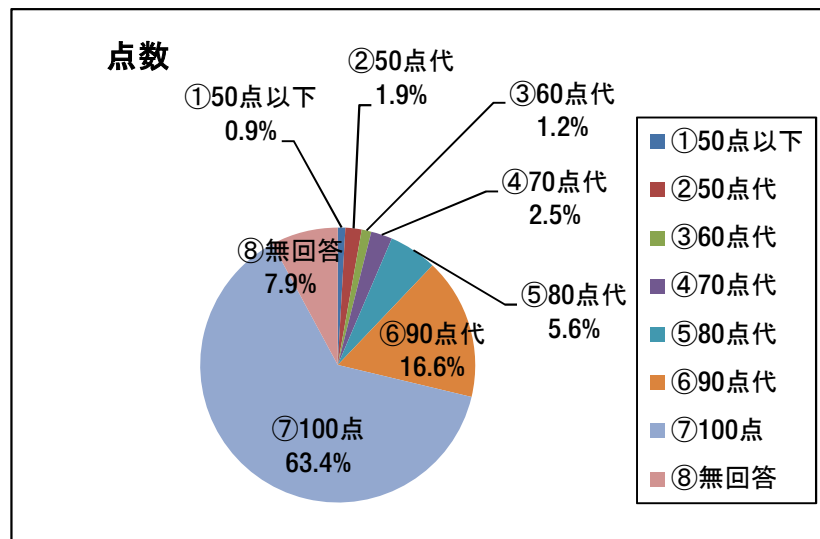

【1】 なぜビッグバンにきてくれましたか？(複数回答可)

	回答数
①いろいろな遊びを体験できるから	519
②前に来て楽しかったから	573
③近くに住んでいるから	91
④幼稚園・保育園から	22
⑤小学校から	129
⑥その他	236
⑦無回答	0
合計	1570

[1-2] その他の内訳

	回答数
①団体	39
②家族・友だちと	41
③天候/天気	1
④誘われて/連れられて	25
⑤前から知ってる	1
⑥初めて/知らなかった	7
⑦遊びにきた	22
⑧パスポートを持ってる	0
⑨楽しいなど	20
⑩その他	57
⑪無回答	23
合計	236

その他は「本で見たから」「いろいろたいけんできるから」「インターネット」など

【2】 またきたいとおもいますか？

	回答数
①絶対来たい	661
②来たい	359
③来たくない	14
④無回答	84
合計	1118

来たくない理由:「小さい子むけだから」「そんなにあそびたいものがなかったから」など

【3】 ビッグバンにてんすうをつけてください

	回答数
①50点以下	10
②50点代	21
③60点代	13
④70点代	28
⑤80点代	63
⑥90点代	186
⑦100点	709
⑧無回答	88
合計	1118

平成30年度 大阪府立大型児童館ビッグバン 大人用アンケート集計結果

- ・実施期間：平成30年4月1日（日）～平成31年3月31日（日）
- ・回収枚数：327枚

【1】 どちらからお来しですか？

	大阪府	兵庫県	奈良県	京都府	和歌山県	滋賀県	その他	合計
回答数	243	22	30	7	9	2	14	327

【1-2】 どちらからお来しですか？ 大阪府内 内訳

	堺市	大阪市	和泉市	岸和田市	東大阪市	吹田市	松原市	その他	合計
回答数	69	47	14	8	8	7	7	83	243

【2】 総合的な満足度をいかがでしたか？

	回答数
①大変満足	129
②満足	119
③不満	10
④大変不満	0
⑤無回答	69
合計	327

【3】 当館スタッフの対応はいかがでしたか？

	回答数
①すごくよかった	147
②よかった	152
③少し不満	20
④多いに不満	5
⑤無回答	3
合計	327

【4】 当館の利用料金について、どう思われますか？

料金	大人	子ども	駐車場
①高い	76	51	83
②やや高い	85	61	44
③適度	105	123	58
④やや安い	8	10	7
⑤安い	15	20	14
⑥無回答	38	62	121
合計	327	327	327