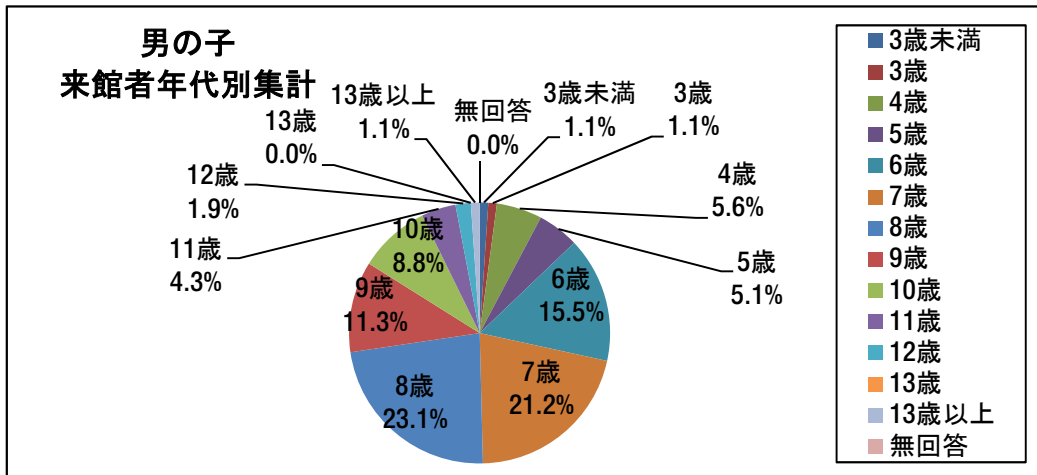

平成30年度 大阪府立大型児童館ビッグバン 子ども用アンケート集計結果

- ・実施期間：平成30年4月1日（日）～平成31年3月31日（日）
- ・回収枚数：1118枚

性別・年齢は？

	男の子	女の子	合計
3歳未満	4	1	5
3歳	4	7	11
4歳	21	24	45
5歳	19	51	70
6歳	58	92	150
7歳	79	143	222
8歳	86	153	239
9歳	42	123	165
10歳	33	93	126
11歳	16	42	58
12歳	7	12	19
13歳	0	1	1
13歳以上	4	3	7
無回答	0	0	0
合計	373	745	1118

【1】 なぜビッグバンにきてくれましたか？(複数回答可)

	回答数
①いろいろな遊びを体験できるから	519
②前に来て楽しかったから	573
③近くに住んでいるから	91
④幼稚園・保育園から	22
⑤小学校から	129
⑥その他	236
⑦無回答	0
合計	1570

[1-2] その他の内訳

	回答数
①団体	39
②家族・友だちと	41
③天候/天気	1
④誘われて/連れられて	25
⑤前から知ってる	1
⑥初めて/知らなかった	7
⑦遊びにきた	22
⑧パスポートを持ってる	0
⑨楽しいなど	20
⑩その他	57
⑪無回答	23
合計	236

その他は「本で見たから」「いろいろたいけんできるから」「インターネット」など

【2】 またきたいとおもいますか？

	回答数
①絶対来たい	661
②来たい	359
③来たくない	14
④無回答	84
合計	1118

来たくない理由:「小さい子むけだから」「そんなにあそびたいものがなかったから」など

【3】 ビッグバンにてんすうをつけてください

	回答数
①50点以下	10
②50点代	21
③60点代	13
④70点代	28
⑤80点代	63
⑥90点代	186
⑦100点	709
⑧無回答	88
合計	1118

平成30年度 大阪府立大型児童館ビッグバン 大人用アンケート集計結果

- ・実施期間：平成30年4月1日（日）～平成31年3月31日（日）
- ・回収枚数：327枚

【1】 どちらからお来しですか？

	大阪府	兵庫県	奈良県	京都府	和歌山県	滋賀県	その他	合計
回答数	243	22	30	7	9	2	14	327

【1-2】 どちらからお来しですか？ 大阪府内 内訳

	堺市	大阪市	和泉市	岸和田市	東大阪市	吹田市	松原市	その他	合計
回答数	69	47	14	8	8	7	7	83	243