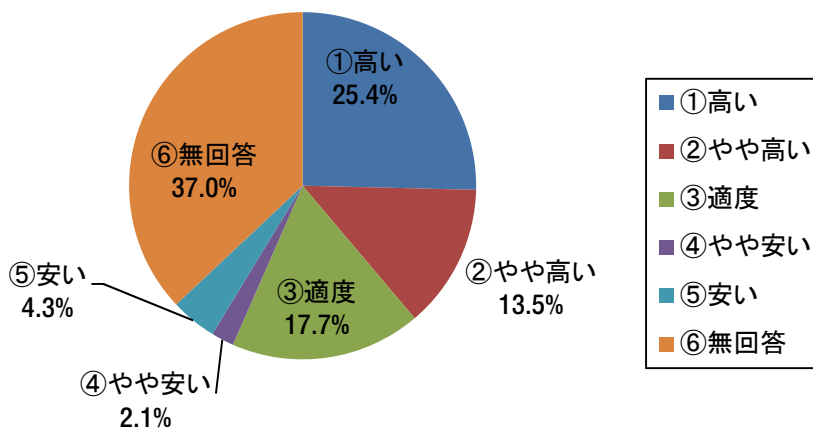

その他は「本で見たから」「いろいろたいけんできるから」「インターネット」など

【2】 またきたいとおもいますか？

	回答数
①絶対来たい	661
②来たい	359
③来たくない	14
④無回答	84
合計	1118

来たくない理由:「小さい子むけだから」「そんなにあそびたいものがなかったから」など

【3】 ビッグバンにてんすうをつけてください

	回答数
①50点以下	10
②50点代	21
③60点代	13
④70点代	28
⑤80点代	63
⑥90点代	186
⑦100点	709
⑧無回答	88
合計	1118

平成30年度 大阪府立大型児童館ビッグバン 大人用アンケート集計結果

- ・実施期間：平成30年4月1日（日）～平成31年3月31日（日）
- ・回収枚数：327枚

【1】 どちらからお来しですか？

	大阪府	兵庫県	奈良県	京都府	和歌山県	滋賀県	その他	合計
回答数	243	22	30	7	9	2	14	327

【1-2】 どちらからお来しですか？ 大阪府内 内訳

	堺市	大阪市	和泉市	岸和田市	東大阪市	吹田市	松原市	その他	合計
回答数	69	47	14	8	8	7	7	83	243

【2】 総合的な満足度をいかがでしたか？

	回答数
①大変満足	129
②満足	119
③不満	10
④大変不満	0
⑤無回答	69
合計	327

【3】 当館スタッフの対応はいかがでしたか？

	回答数
①すごくよかった	147
②よかった	152
③少し不満	20
④多いに不満	5
⑤無回答	3
合計	327

【4】 当館の利用料金について、どう思われますか？

料金	大人	子ども	駐車場
①高い	76	51	83
②やや高い	85	61	44
③適度	105	123	58
④やや安い	8	10	7
⑤安い	15	20	14
⑥無回答	38	62	121
合計	327	327	327

入館料 大人

入館料 子ども

駐車場料金

【アンケートに対するH30年度の取り組み】

<設問>今後どのようなイベント・遊具を期待されますか？(大人対象)

アンケート回答の内容	取り組み結果
ものさしづくりをしてほしい	2F工作コーナーにて、4月(8日間)「きらきらものさし」作りを実施
人が入るくらい大きいシャボン玉	1Fこども劇場にて、5月(4日間)シャボン玉ショーと体験を実施
スノードームづくりをしてほしい	1Fエントランスにて、11月(3日間)スノードーム作りを実施