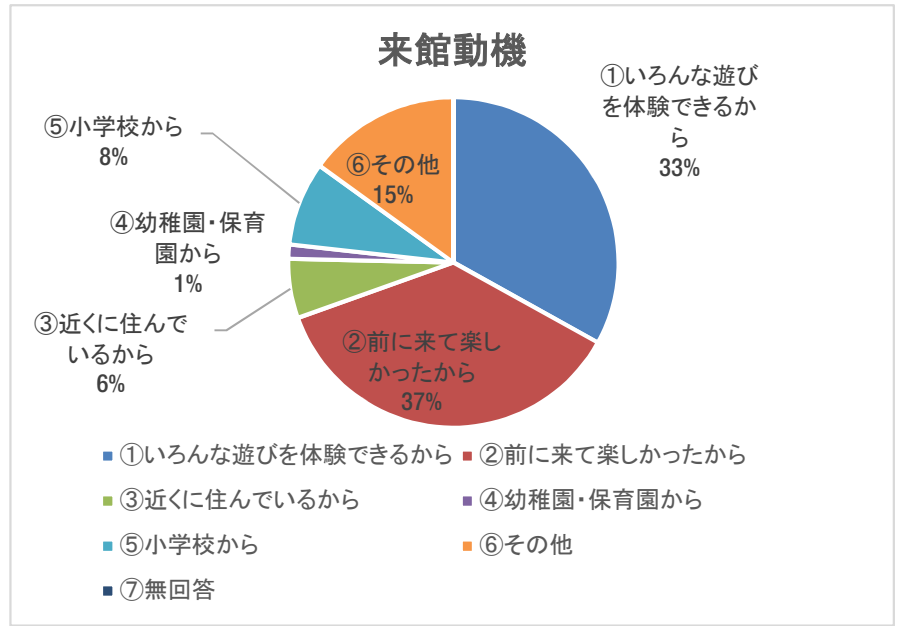

平成30年度 大阪府立大型児童館ビッグバン 子ども用アンケート集計結果

- ・実施期間：平成30年4月1日（日）～平成31年3月31日（日）
- ・回収枚数：1118枚

性別・年齢は？

	男の子	女の子	合計
3歳未満	4	1	5
3歳	4	7	11
4歳	21	24	45
5歳	19	51	70
6歳	58	92	150
7歳	79	143	222
8歳	86	153	239
9歳	42	123	165
10歳	33	93	126
11歳	16	42	58
12歳	7	12	19
13歳	0	1	1
13歳以上	4	3	7
無回答	0	0	0
合計	373	745	1118

【1】 なぜビッグバンにきてくれましたか？(複数回答可)

	回答数
①いろいろな遊びを体験できるから	519
②前に来て楽しかったから	573
③近くに住んでいるから	91
④幼稚園・保育園から	22
⑤小学校から	129
⑥その他	236
⑦無回答	0
合計	1570

[1-2] その他の内訳

	回答数
①団体	39
②家族・友だちと	41
③天候/天気	1
④誘われて/連れられて	25
⑤前から知ってる	1
⑥初めて/知らなかった	7
⑦遊びにきた	22
⑧パスポートを持ってる	0
⑨楽しいなど	20
⑩その他	57
⑪無回答	23
合計	236

その他は「本で見たから」「いろいろたいけんできるから」「インターネット」など

【2】 またきたいとおもいますか？

	回答数
①絶対来たい	661
②来たい	359
③来たくない	14
④無回答	84
合計	1118

来たくない理由:「小さい子むけだから」「そんなにあそびたいものがなかったから」など

【3】 ビッグバンにてんすうをつけてください

	回答数
①50点以下	10
②50点代	21
③60点代	13
④70点代	28
⑤80点代	63
⑥90点代	186
⑦100点	709
⑧無回答	88
合計	1118

平成30年度 大阪府立大型児童館ビッグバン 大人用アンケート集計結果

- ・実施期間：平成30年4月1日（日）～平成31年3月31日（日）
- ・回収枚数：327枚

【1】 どちらからお来しですか？

	大阪府	兵庫県	奈良県	京都府	和歌山県	滋賀県	その他	合計
回答数	243	22	30	7	9	2	14	327

【1-2】 どちらからお来しですか？ 大阪府内 内訳

	堺市	大阪市	和泉市	岸和田市	東大阪市	吹田市	松原市	その他	合計
回答数	69	47	14	8	8	7	7	83	243