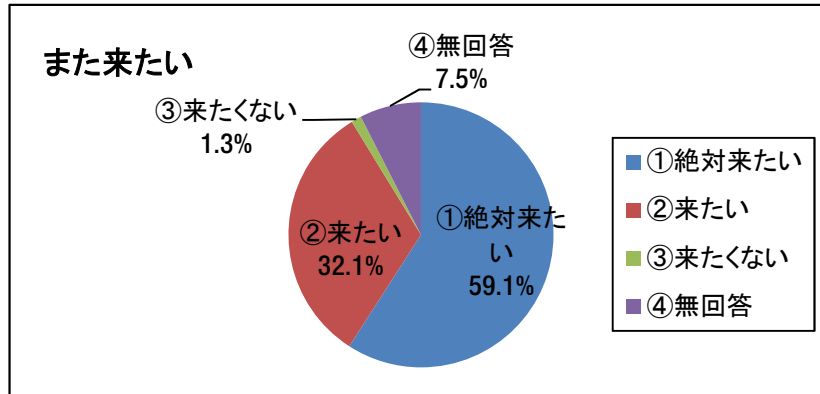

平成30年度 大阪府立大型児童館ビッグバン 子ども用アンケート集計結果

- ・実施期間：平成30年4月1日（日）～平成31年3月31日（日）
- ・回収枚数：1118枚

性別・年齢は？

	男の子	女の子	合計
3歳未満	4	1	5
3歳	4	7	11
4歳	21	24	45
5歳	19	51	70
6歳	58	92	150
7歳	79	143	222
8歳	86	153	239
9歳	42	123	165
10歳	33	93	126
11歳	16	42	58
12歳	7	12	19
13歳	0	1	1
13歳以上	4	3	7
無回答	0	0	0
合計	373	745	1118

【1】 なぜビッグバンにきてくれましたか？(複数回答可)

	回答数
①いろいろな遊びを体験できるから	519
②前に来て楽しかったから	573
③近くに住んでいるから	91
④幼稚園・保育園から	22
⑤小学校から	129
⑥その他	236
⑦無回答	0
合計	1570

[1-2] その他の内訳

	回答数
①団体	39
②家族・友だちと	41
③天候/天気	1
④誘われて/連れられて	25
⑤前から知ってる	1
⑥初めて/知らなかった	7
⑦遊びにきた	22
⑧パスポートを持ってる	0
⑨楽しいなど	20
⑩その他	57
⑪無回答	23
合計	236

その他は「本で見たから」「いろいろたいけんできるから」「インターネット」など

【2】 またきたいとおもいますか？

	回答数
①絶対来たい	661
②来たい	359
③来たくない	14
④無回答	84
合計	1118

来たくない理由:「小さい子むけだから」「そんなにあそびたいものがなかったから」など

【3】 ビッグバンにてんすうをつけてください

	回答数
①50点以下	10
②50点代	21
③60点代	13
④70点代	28
⑤80点代	63
⑥90点代	186
⑦100点	709
⑧無回答	88
合計	1118

平成30年度 大阪府立大型児童館ビッグバン 大人用アンケート集計結果

- ・実施期間：平成30年4月1日（日）～平成31年3月31日（日）
- ・回収枚数：327枚

【1】 どちらからお来しですか？

	大阪府	兵庫県	奈良県	京都府	和歌山県	滋賀県	その他	合計
回答数	243	22	30	7	9	2	14	327

【1-2】 どちらからお来しですか？ 大阪府内 内訳

	堺市	大阪市	和泉市	岸和田市	東大阪市	吹田市	松原市	その他	合計
回答数	69	47	14	8	8	7	7	83	243