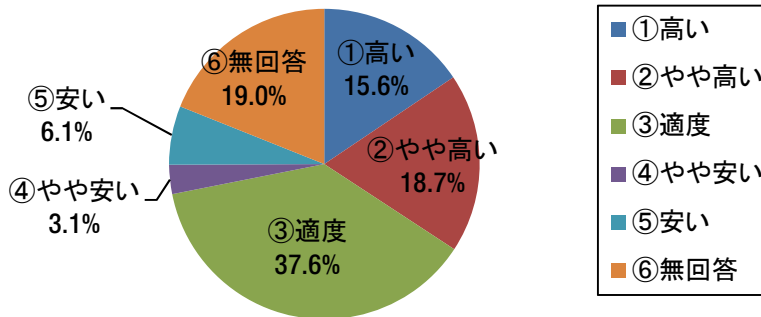

その他は「本で見たから」「いろいろたいけんできるから」「インターネット」など

【2】 またきたいとおもいますか？

	回答数
①絶対来たい	661
②来たい	359
③来たくない	14
④無回答	84
合計	1118

来たくない理由:「小さい子むけだから」「そんなにあそびたいものがなかったから」など

【3】 ビッグバンにてんすうをつけてください

	回答数
①50点以下	10
②50点代	21
③60点代	13
④70点代	28
⑤80点代	63
⑥90点代	186
⑦100点	709
⑧無回答	88
合計	1118

平成30年度 大阪府立大型児童館ビッグバン 大人用アンケート集計結果

- ・実施期間：平成30年4月1日（日）～平成31年3月31日（日）
- ・回収枚数：327枚

【1】 どちらからお来しですか？

	大阪府	兵庫県	奈良県	京都府	和歌山県	滋賀県	その他	合計
回答数	243	22	30	7	9	2	14	327

【1-2】 どちらからお来しですか？ 大阪府内 内訳

	堺市	大阪市	和泉市	岸和田市	東大阪市	吹田市	松原市	その他	合計
回答数	69	47	14	8	8	7	7	83	243

【2】 総合的な満足度をいかがでしたか？

	回答数
①大変満足	129
②満足	119
③不満	10
④大変不満	0
⑤無回答	69
合計	327

【3】 当館スタッフの対応はいかがでしたか？

	回答数
①すごくよかった	147
②よかった	152
③少し不満	20
④多いに不満	5
⑤無回答	3
合計	327

【4】 当館の利用料金について、どう思われますか？

料金	大人	子ども	駐車場
①高い	76	51	83
②やや高い	85	61	44
③適度	105	123	58
④やや安い	8	10	7
⑤安い	15	20	14
⑥無回答	38	62	121
合計	327	327	327

入館料 大人

入館料 子ども

駐車場料金

【アンケートに対するH30年度の取り組み】

<設問>今後どのようなイベント・遊具を期待されますか？(大人対象)

アンケート回答の内容	取り組み結果
ものさしづくりをしてほしい	2F工作コーナーにて、4月(8日間)「きらきらものさし」作りを実施
人が入るくらい大きいシャボン玉	1Fこども劇場にて、5月(4日間)シャボン玉ショーと体験を実施
スノードームづくりをしてほしい	1Fエントランスにて、11月(3日間)スノードーム作りを実施