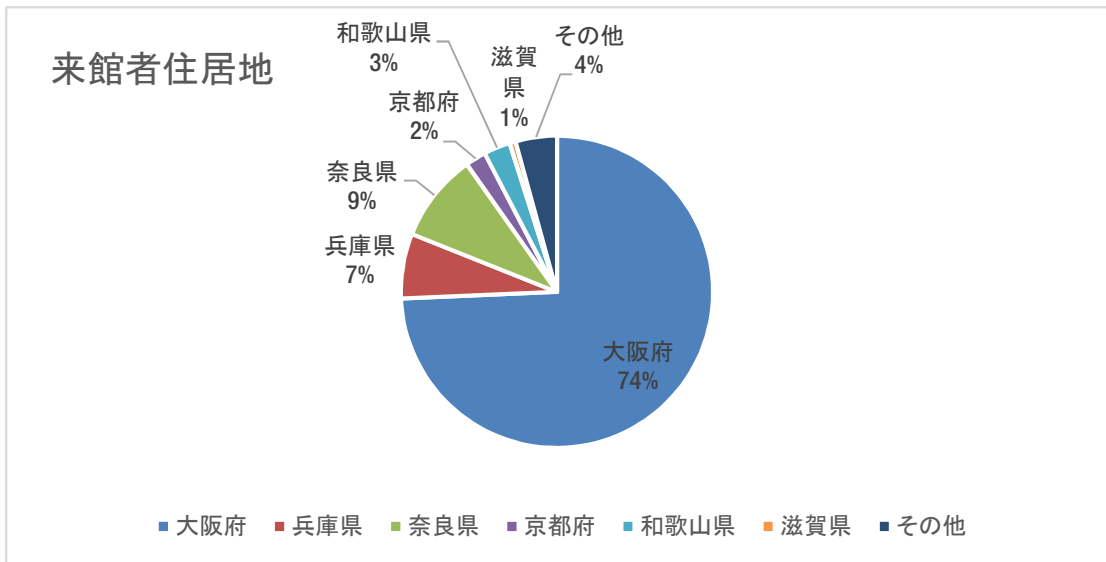

【1】 なぜビッグバンにきてくれましたか？(複数回答可)

	回答数
①いろいろな遊びを体験できるから	519
②前に来て楽しかったから	573
③近くに住んでいるから	91
④幼稚園・保育園から	22
⑤小学校から	129
⑥その他	236
⑦無回答	0
合計	1570

[1-2] その他の内訳

	回答数
①団体	39
②家族・友だちと	41
③天候/天気	1
④誘われて/連れられて	25
⑤前から知ってる	1
⑥初めて/知らなかった	7
⑦遊びにきた	22
⑧パスポートを持ってる	0
⑨楽しいなど	20
⑩その他	57
⑪無回答	23
合計	236

その他は「本で見たから」「いろいろたいけんできるから」「インターネット」など

【2】 またきたいとおもいますか？

	回答数
①絶対来たい	661
②来たい	359
③来たくない	14
④無回答	84
合計	1118

来たくない理由:「小さい子むけだから」「そんなにあそびたいものがなかったから」など

【3】 ビッグバンにてんすうをつけてください

	回答数
①50点以下	10
②50点代	21
③60点代	13
④70点代	28
⑤80点代	63
⑥90点代	186
⑦100点	709
⑧無回答	88
合計	1118

平成30年度 大阪府立大型児童館ビッグバン 大人用アンケート集計結果

- ・実施期間：平成30年4月1日（日）～平成31年3月31日（日）
- ・回収枚数：327枚

【1】 どちらからお来しですか？

	大阪府	兵庫県	奈良県	京都府	和歌山県	滋賀県	その他	合計
回答数	243	22	30	7	9	2	14	327

【1-2】 どちらからお来しですか？ 大阪府内 内訳

	堺市	大阪市	和泉市	岸和田市	東大阪市	吹田市	松原市	その他	合計
回答数	69	47	14	8	8	7	7	83	243

【2】 総合的な満足度をいかがでしたか？

	回答数
①大変満足	129
②満足	119
③不満	10
④大変不満	0
⑤無回答	69
合計	327

【3】 当館スタッフの対応はいかがでしたか？

	回答数
①すごくよかった	147
②よかった	152
③少し不満	20
④多いに不満	5
⑤無回答	3
合計	327

【4】 当館の利用料金について、どう思われますか？

料金	大人	子ども	駐車場
①高い	76	51	83
②やや高い	85	61	44
③適度	105	123	58
④やや安い	8	10	7
⑤安い	15	20	14
⑥無回答	38	62	121
合計	327	327	327