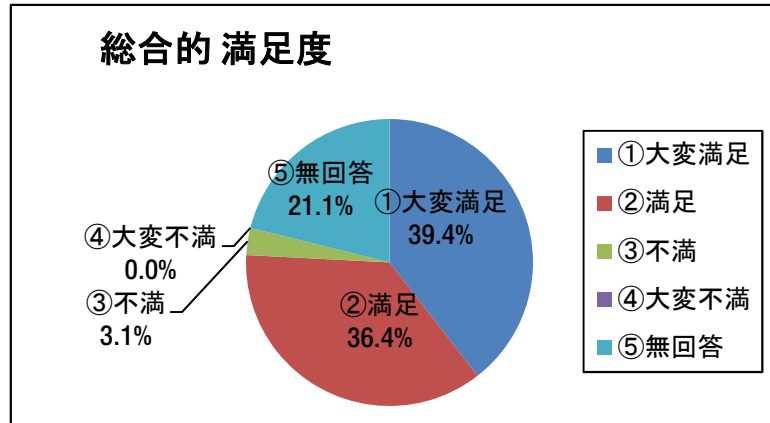

その他は「本で見たから」「いろいろたいけんできるから」「インターネット」など

【2】 またきたいとおもいますか？

	回答数
①絶対来たい	661
②来たい	359
③来たくない	14
④無回答	84
合計	1118

来たくない理由:「小さい子むけだから」「そんなにあそびたいものがなかったから」など

【3】 ビッグバンにてんすうをつけてください

	回答数
①50点以下	10
②50点代	21
③60点代	13
④70点代	28
⑤80点代	63
⑥90点代	186
⑦100点	709
⑧無回答	88
合計	1118

平成30年度 大阪府立大型児童館ビッグバン 大人用アンケート集計結果

- ・実施期間：平成30年4月1日（日）～平成31年3月31日（日）
- ・回収枚数：327枚

【1】 どちらからお来しですか？

	大阪府	兵庫県	奈良県	京都府	和歌山県	滋賀県	その他	合計
回答数	243	22	30	7	9	2	14	327

【1-2】 どちらからお来しですか？ 大阪府内 内訳

	堺市	大阪市	和泉市	岸和田市	東大阪市	吹田市	松原市	その他	合計
回答数	69	47	14	8	8	7	7	83	243

【2】 総合的な満足度をいかがでしたか？

	回答数
①大変満足	129
②満足	119
③不満	10
④大変不満	0
⑤無回答	69
合計	327

【3】 当館スタッフの対応はいかがでしたか？

	回答数
①すごくよかった	147
②よかった	152
③少し不満	20
④多いに不満	5
⑤無回答	3
合計	327

【4】 当館の利用料金について、どう思われますか？

料金	大人	子ども	駐車場
①高い	76	51	83
②やや高い	85	61	44
③適度	105	123	58
④やや安い	8	10	7
⑤安い	15	20	14
⑥無回答	38	62	121
合計	327	327	327