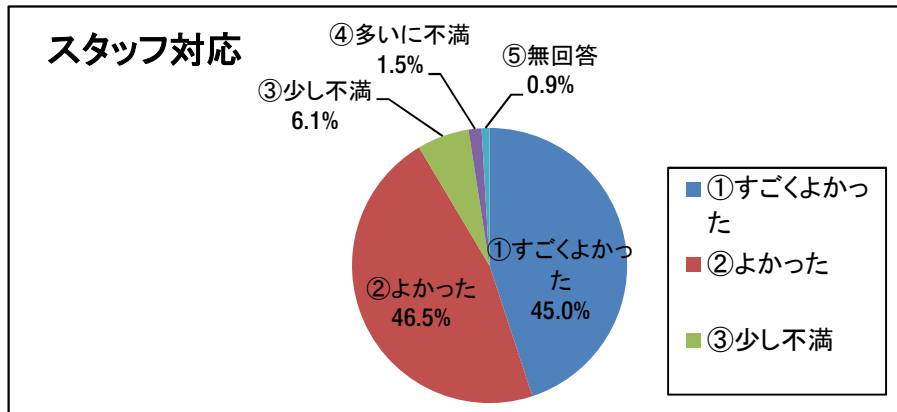

その他は「本で見たから」「いろいろたいけんできるから」「インターネット」など

【2】 またきたいとおもいますか？

	回答数
①絶対来たい	661
②来たい	359
③来たくない	14
④無回答	84
合計	1118

来たくない理由:「小さい子むけだから」「そんなにあそびたいものがなかったから」など

【3】 ビッグバンにてんすうをつけてください

	回答数
①50点以下	10
②50点代	21
③60点代	13
④70点代	28
⑤80点代	63
⑥90点代	186
⑦100点	709
⑧無回答	88
合計	1118

平成30年度 大阪府立大型児童館ビッグバン 大人用アンケート集計結果

- ・実施期間：平成30年4月1日（日）～平成31年3月31日（日）
- ・回収枚数：327枚

【1】 どちらからお来しですか？

	大阪府	兵庫県	奈良県	京都府	和歌山県	滋賀県	その他	合計
回答数	243	22	30	7	9	2	14	327

【1-2】 どちらからお来しですか？ 大阪府内 内訳

	堺市	大阪市	和泉市	岸和田市	東大阪市	吹田市	松原市	その他	合計
回答数	69	47	14	8	8	7	7	83	243

【2】 総合的な満足度をいかがでしたか？

	回答数
①大変満足	129
②満足	119
③不満	10
④大変不満	0
⑤無回答	69
合計	327

【3】 当館スタッフの対応はいかがでしたか？

	回答数
①すごくよかった	147
②よかった	152
③少し不満	20
④多いに不満	5
⑤無回答	3
合計	327

【4】 当館の利用料金について、どう思われますか？

料金	大人	子ども	駐車場
①高い	76	51	83
②やや高い	85	61	44
③適度	105	123	58
④やや安い	8	10	7
⑤安い	15	20	14
⑥無回答	38	62	121
合計	327	327	327