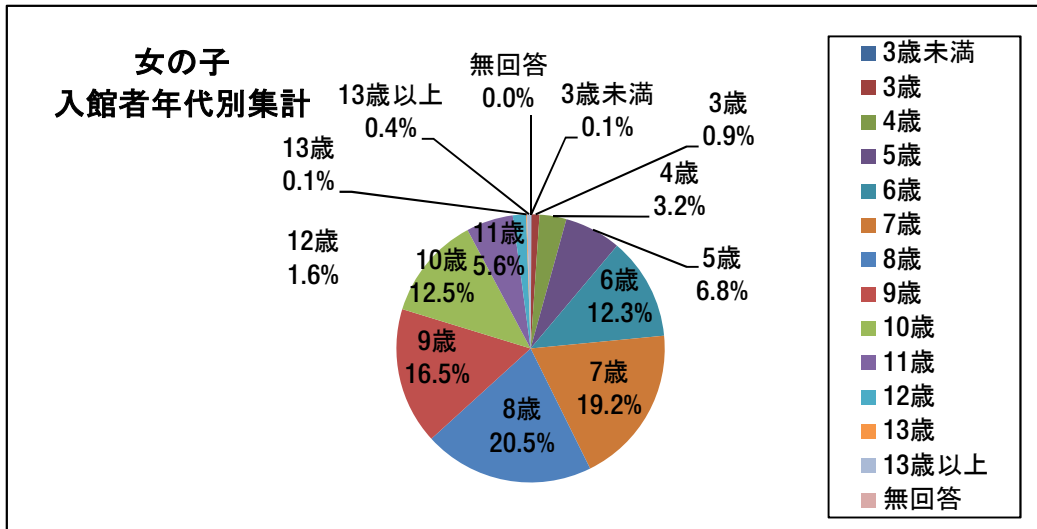

平成30年度 大阪府立大型児童館ビッグバン 子ども用アンケート集計結果

- ・実施期間：平成30年4月1日（日）～平成31年3月31日（日）
- ・回収枚数：1118枚

性別・年齢は？

	男の子	女の子	合計
3歳未満	4	1	5
3歳	4	7	11
4歳	21	24	45
5歳	19	51	70
6歳	58	92	150
7歳	79	143	222
8歳	86	153	239
9歳	42	123	165
10歳	33	93	126
11歳	16	42	58
12歳	7	12	19
13歳	0	1	1
13歳以上	4	3	7
無回答	0	0	0
合計	373	745	1118

【1】 なぜビッグバンにきてくれましたか？(複数回答可)

	回答数
①いろいろな遊びを体験できるから	519
②前に来て楽しかったから	573
③近くに住んでいるから	91
④幼稚園・保育園から	22
⑤小学校から	129
⑥その他	236
⑦無回答	0
合計	1570

[1-2] その他の内訳

	回答数
①団体	39
②家族・友だちと	41
③天候/天気	1
④誘われて/連れられて	25
⑤前から知ってる	1
⑥初めて/知らなかった	7
⑦遊びにきた	22
⑧パスポートを持ってる	0
⑨楽しいなど	20
⑩その他	57
⑪無回答	23
合計	236

その他は「本で見たから」「いろいろたいけんできるから」「インターネット」など

【2】 またきたいとおもいますか？

	回答数
①絶対来たい	661
②来たい	359
③来たくない	14
④無回答	84
合計	1118

来たくない理由:「小さい子むけだから」「そんなにあそびたいものがなかったから」など

【3】 ビッグバンにてんすうをつけてください

	回答数
①50点以下	10
②50点代	21
③60点代	13
④70点代	28
⑤80点代	63
⑥90点代	186
⑦100点	709
⑧無回答	88
合計	1118

平成30年度 大阪府立大型児童館ビッグバン 大人用アンケート集計結果

- ・実施期間：平成30年4月1日（日）～平成31年3月31日（日）
- ・回収枚数：327枚

【1】 どちらからお来しですか？

	大阪府	兵庫県	奈良県	京都府	和歌山県	滋賀県	その他	合計
回答数	243	22	30	7	9	2	14	327

【1-2】 どちらからお来しですか？ 大阪府内 内訳

	堺市	大阪市	和泉市	岸和田市	東大阪市	吹田市	松原市	その他	合計
回答数	69	47	14	8	8	7	7	83	243