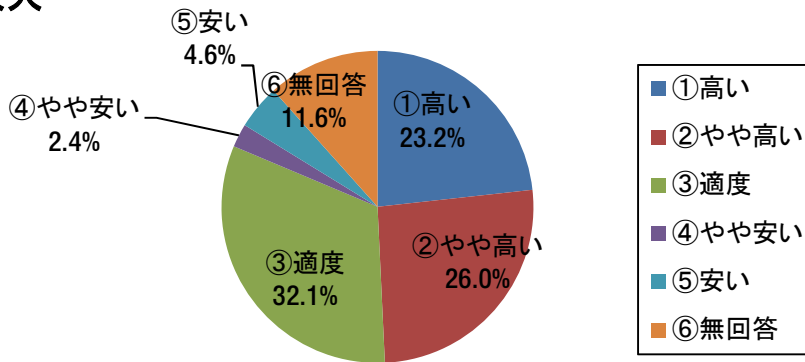

その他は「本で見たから」「いろいろたいけんできるから」「インターネット」など

【2】 またきたいとおもいますか？

	回答数
①絶対来たい	661
②来たい	359
③来たくない	14
④無回答	84
合計	1118

来たくない理由:「小さい子むけだから」「そんなにあそびたいものがなかったから」など

【3】 ビッグバンにてんすうをつけてください

	回答数
①50点以下	10
②50点代	21
③60点代	13
④70点代	28
⑤80点代	63
⑥90点代	186
⑦100点	709
⑧無回答	88
合計	1118

平成30年度 大阪府立大型児童館ビッグバン 大人用アンケート集計結果

- ・実施期間：平成30年4月1日（日）～平成31年3月31日（日）
- ・回収枚数：327枚

【1】 どちらからお来しですか？

	大阪府	兵庫県	奈良県	京都府	和歌山県	滋賀県	その他	合計
回答数	243	22	30	7	9	2	14	327

【1-2】 どちらからお来しですか？ 大阪府内 内訳

	堺市	大阪市	和泉市	岸和田市	東大阪市	吹田市	松原市	その他	合計
回答数	69	47	14	8	8	7	7	83	243

【2】 総合的な満足度をいかがでしたか？

	回答数
①大変満足	129
②満足	119
③不満	10
④大変不満	0
⑤無回答	69
合計	327

【3】 当館スタッフの対応はいかがでしたか？

	回答数
①すごくよかった	147
②よかった	152
③少し不満	20
④多いに不満	5
⑤無回答	3
合計	327

【4】 当館の利用料金について、どう思われますか？

料金	大人	子ども	駐車場
①高い	76	51	83
②やや高い	85	61	44
③適度	105	123	58
④やや安い	8	10	7
⑤安い	15	20	14
⑥無回答	38	62	121
合計	327	327	327

入館料 大人

入館料 子ども

駐車場料金

【アンケートに対するH30年度の取り組み】

<設問>今後どのようなイベント・遊具を期待されますか？(大人対象)

アンケート回答の内容	取り組み結果
ものさしづくりをしてほしい	2F工作コーナーにて、4月(8日間)「きらきらものさし」作りを実施
人が入るくらい大きいシャボン玉	1Fこども劇場にて、5月(4日間)シャボン玉ショーと体験を実施
スノードームづくりをしてほしい	1Fエントランスにて、11月(3日間)スノードーム作りを実施