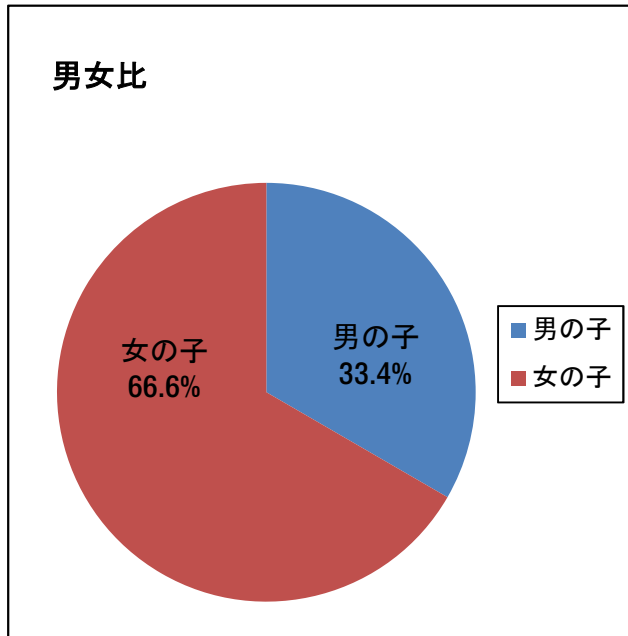

平成30年度 大阪府立大型児童館ビッグバン 子ども用アンケート集計結果

- ・実施期間：平成30年4月1日（日）～平成31年3月31日（日）
- ・回収枚数：1118枚

性別・年齢は？

	男の子	女の子	合計
3歳未満	4	1	5
3歳	4	7	11
4歳	21	24	45
5歳	19	51	70
6歳	58	92	150
7歳	79	143	222
8歳	86	153	239
9歳	42	123	165
10歳	33	93	126
11歳	16	42	58
12歳	7	12	19
13歳	0	1	1
13歳以上	4	3	7
無回答	0	0	0
合計	373	745	1118

【1】 なぜビッグバンにきてくれましたか？(複数回答可)

	回答数
①いろいろな遊びを体験できるから	519
②前に来て楽しかったから	573
③近くに住んでいるから	91
④幼稚園・保育園から	22
⑤小学校から	129
⑥その他	236
⑦無回答	0
合計	1570

[1-2] その他の内訳

	回答数
①団体	39
②家族・友だちと	41
③天候/天気	1
④誘われて/連れられて	25
⑤前から知ってる	1
⑥初めて/知らなかった	7
⑦遊びにきた	22
⑧パスポートを持ってる	0
⑨楽しいなど	20
⑩その他	57
⑪無回答	23
合計	236

その他は「本で見たから」「いろいろたいけんできるから」「インターネット」など

【2】 またきたいとおもいますか？

	回答数
①絶対来たい	661
②来たい	359
③来たくない	14
④無回答	84
合計	1118

来たくない理由:「小さい子むけだから」「そんなにあそびたいものがなかったから」など

【3】 ビッグバンにてんすうをつけてください

	回答数
①50点以下	10
②50点代	21
③60点代	13
④70点代	28
⑤80点代	63
⑥90点代	186
⑦100点	709
⑧無回答	88
合計	1118

平成30年度 大阪府立大型児童館ビッグバン 大人用アンケート集計結果

- ・実施期間：平成30年4月1日（日）～平成31年3月31日（日）
- ・回収枚数：327枚

【1】 どちらからお来しですか？

	大阪府	兵庫県	奈良県	京都府	和歌山県	滋賀県	その他	合計
回答数	243	22	30	7	9	2	14	327

【1-2】 どちらからお来しですか？ 大阪府内 内訳

	堺市	大阪市	和泉市	岸和田市	東大阪市	吹田市	松原市	その他	合計
回答数	69	47	14	8	8	7	7	83	243