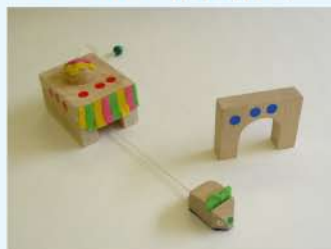

① 11:00~12:00

参加費：500円 各回10組

つむりん (青木 宏子)

② 13:00~14:00

参加費：500円 各回10組

マウスボカン (松島 洋一)

③ 15:00~16:00

参加費：500円 各回10組